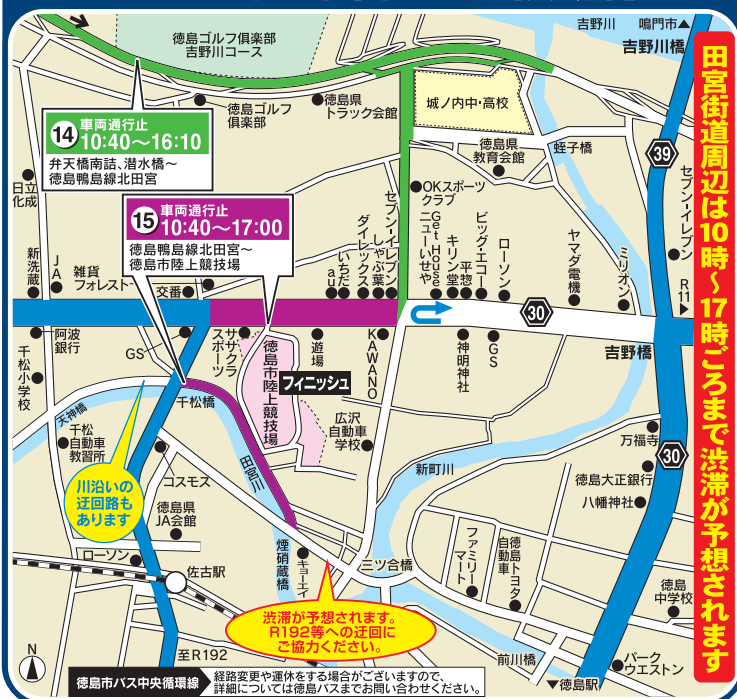

# とくしまマラソン Tokushima Marathon 2020 3月22日 交通規制《拡大図》

※規制時間は状況により変更することがあります

①～⑮…交通規制区間  
…迂回推奨ルート

交通規制の全体図は  
表面をご覧ください

フルマラソンのスタートに先立ち、**車いすロードレース**を開催いたします。県庁から四国三郎橋北詰の間で応援等される場合は接触等がないようお気を付けください。

## 折り返し地点 西条大橋付近

## 第7関門地点 四国三郎橋付近

## スタート地点 スタート会場付近